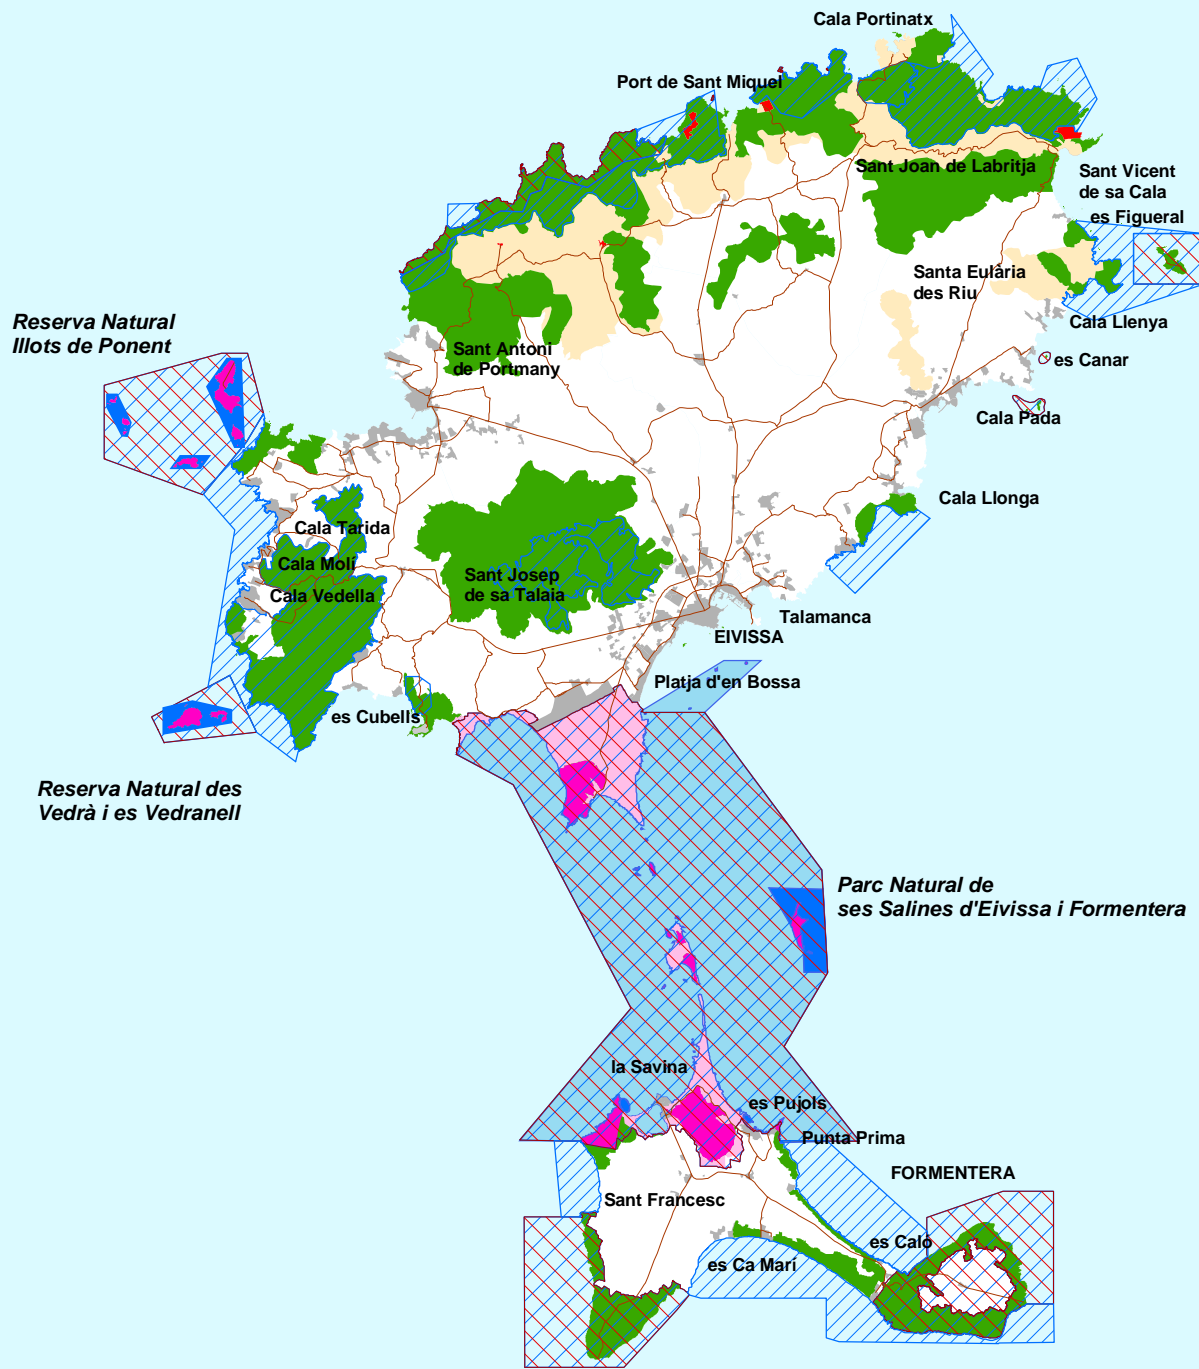

Mapa d'espais naturals d'Eivissa i Formentera

Llei d'Espais Naturals (1991)

- AAPI
- ANEI
- ARIP

Llei 4/89

- Parc Nacional o Natural
- Reserva Natural
- Àmbit Mari del Parc
- Reserva marina

Legislació Europea

- LICs
- ZEPAS

Altres

- Zones urbanes
- carreteres